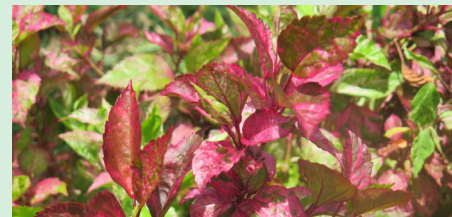

Loropetalum chinense f. rubrum
紅花檵木 Red Strap Flower

Excoecaria cochinchinensis
紅背桂 Red Back

Fagraea ceilanica
非洲茉莉球

Cordyline fruticosa
朱蕉 Tree of King

Calliandra haematocephala
朱纓花/紅絨球 Pink Powder Puff

Acalypha wilkesiana
紅桑 Copper Leaf