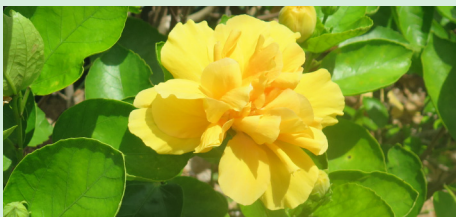

 *Ixora chinensis*
龍船花 Chinese Ixora

 *Duranta erecta*
假連翹

 *Hibiscus rosa-sinensis*
朱槿 / 扶桑 Chinese Hibiscus

SHRUB
灌木

CLIMBER
攀援植物

CLIMBING SHRUB
攀援灌木

Hibiscus rosa-sinensis L.
黃花重瓣朱槿

Bougainvillea spectabilis 'Lateritia'
金邊籐杜鵑 Brazil Bougainvillea