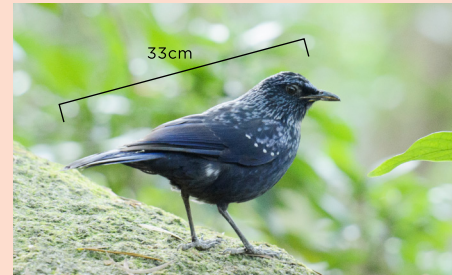

Myophonus caeruleus
紫嘯鶇
Blue Whistling Thrush