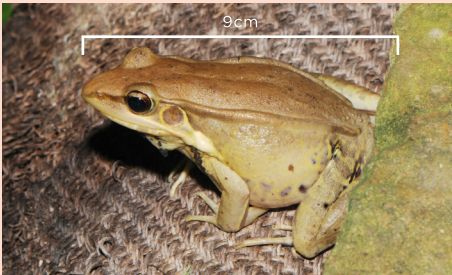

Hylarana guentheri
沼蛙
Gunther's Frog