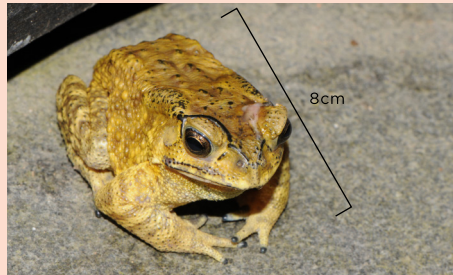

Duttaphrynus melanostictus
黑眶蟾蜍
Asian common Toad