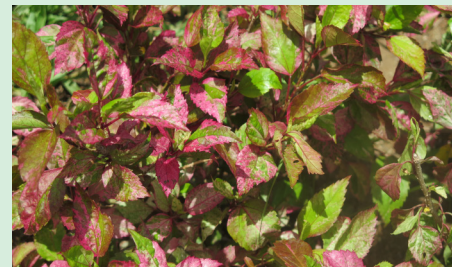

Loropetalum chinense f. rubrum
紅花檵木 Red Strap Flower

Excoecaria cochinchinensis
紅背桂 Red Back

Fagraea ceilanica
非洲茉莉球

Cordyline fruticosa
朱蕉 Tree of King

Calliandra haematocephala
朱纓花/紅絨球 Pink Powder Puff

Acalypha wilkesiana
紅桑 Copper Leaf