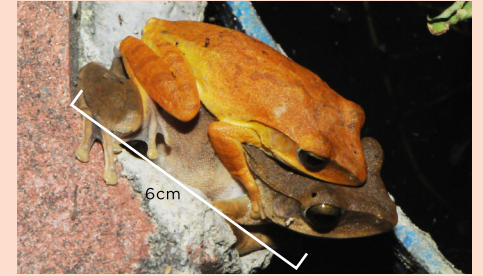

Tirumala limniace limniace

青斑蝶
Blue Tiger

Neptis hylas hylas

中環蛺蝶
Common Sailer

Mycalesis mineus

小眉眼蝶
Dark-branded Bush Brown

Papilio polytes polytes

玉帶鳳蝶
Common Mormon

Delias pasithoe

報喜斑粉蝶
Red-base Jezebel

Faunis eumeus eumeus

串珠環蝶
Large Faun

Apis cerana
東方蜜蜂
Oriental Honeybee

Ischiodon scutellaris
短刺刺腿食蚜蠅
Yellow-banded Hover Fly

Vespa ducalis
黑尾胡蜂
Greater Banded Wasp

Polypedates megacephalus
斑腿泛樹蛙
Brown Tree Frog