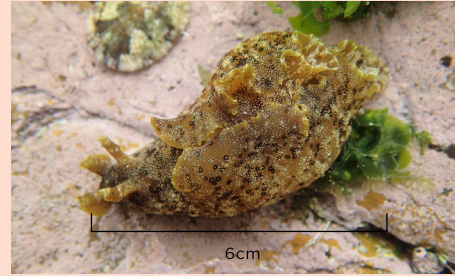

Thais clavigera

疣荔枝螺/蚵岩螺
Dog Whelk

Lunella coronata

粒花冠小月螺/蝶螺/渦紋螺
Coronate Moon Turban

Acanthopleura japonica

石蠶/石蟹
Chiton

Cypraea arabicus

阿文綫貝/阿拉伯寶貝
Giant Arabian Cowrie

Septifer virgatus

條紋隔貽貝
Purplish Bifurcate Mussel

Saccostrea cucullata

石蠶/僧帽牡蠣
Rock Oyster

海牛
Sea Slug

Aplysia oculifera
雜斑海兔
Eyed sea hare

Cellana sp.
笠螺(帽貝/嫁蛾)
True Limpet

Patelloida pygmaea
花帽青螺(帽貝/嫁蛾)
True Limpet

Patelloida saccharina
雞爪擬帽貝
Sugar Limpet

Siphonaria laciniosa
花松螺(假帽貝/假蛾)
False Limpet

帽貝卵團
Egg Masses of Limpet

Capitulum mitella
龜足茗荷/有柄藤壺
Stalked Barnacle

Tetraclita japonica
日本笠藤壺
Acorn Barnacle

Ligia exotica
奇異海蟑螂
Sea Slater