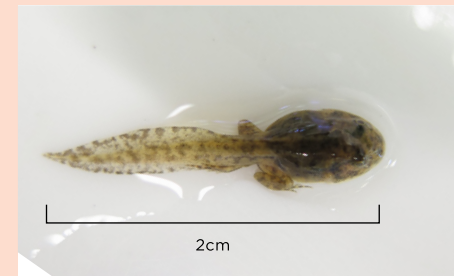

Holothuria leucospilota
紫輪參
Black Burrowing Sea Cucumber

Holothuria leucospilota
玉足海參/烏參
Stained Sea cucumber

Anthocidaris crassispina
紫海膽
Purple Sea Urchin

Salmacis sphaeroides
雜色角孔海膽
Green-spined Sea Urchin

Spheractis cheungae
洞球海葵
Sea Anemones

Anthopleura dixoniana
狄氏襟疣海葵
Sea Anemones

水母
Jelly Fish

海鞘
Sea Squirt

Bathygobius meggitti
香港深鰕虎魚/梅氏深鰕虎魚
Meggitt's goby

Sebastes marmoratus
石九公/褐莖鮋
Marbled Rockfish

蝌蚪
Tadpole