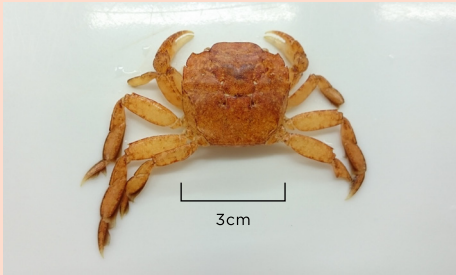

Patelloida saccharina
雞爪擬帽貝
Sugar Limpet

Siphonaria laciniosa
花松螺(假帽貝/假蛾)
False Limpet

帽貝卵團
Egg Masses of Limpet

Capitulum mitella
龜足茗荷/有柄藤壺
Stalked Barnacle

Tetraclita japonica
日本笠藤壺
Acorn Barnacle

Ligia exotica
奇異海蟑螂
Sea Slater

磯蚤
Sandhopper

Pagurus dubius
寄居蟹
Hermit Crab

parasesarma pictum
斑點相手蟹
Sesamid Crab

Leptodius exaratus
火紅皺蟹/溝痕皺蟹
Xanthid Crab

Metopograpsus sp.
大額蟹
Grapsid Crab

Thalamita danae
少刺短槳蟹
Portunid Crab

Gaetice depressus
平背蜞
Varumid Crab