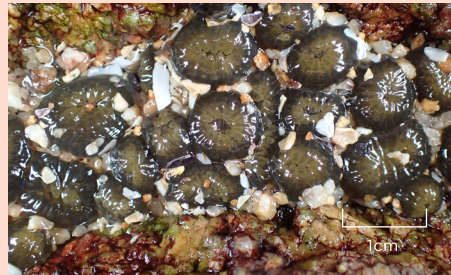

Patelloida saccharina
雞爪擬帽貝
Sugar Limpet

Siphonaria laciniosa
花松螺(假帽貝/假蛾)
False Limpet

帽貝卵團
Egg Masses of Limpet

Capitulum mitella
龜足茗荷/有柄藤壺
Stalked Barnacle

Tetraclita japonica
日本笠藤壺
Acorn Barnacle

Ligia exotica
奇異海蟑螂
Sea Slater

Holothuria leucospilota
紫輪參
Black Burrowing Sea Cucumber

Holothuria leucospilota
玉足海參/烏參
Stained Sea cucumber

Anthocidaris crassispina
紫海膽
Purple Sea Urchin

Salmacis sphaeroides
雜色角孔海膽
Green-spined Sea Urchin

Spheractis cheungae
洞球海葵
Sea Anemones

Anthopleura dixoniana
狄氏襟疣海葵
Sea Anemones

水母
Jelly Fish

海鞘
Sea Squirt

Bathygobius meggitti
香港深鰕虎魚/梅氏深鰕虎魚
Meggitt's goby

Sebastes marmoratus
石九公/褐莖鮋
Marbled Rockfish

蝌蚪
Tadpole