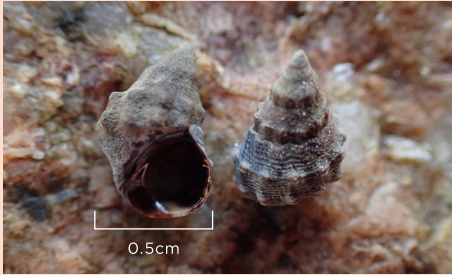

生物辨認冊

ORGANISM IDENTIFICATION KIT

岩岸

ROCKY SHORE

Echinolittorina trochoides

顆粒玉黍螺/瘤狀濱螺
Periwinkle

Echinolittorina radiata

輻射玉黍螺/平滑濱螺
Periwinkle

Planaxis sulcatus

平軸螺
Planaxid Snail

Monodonta labio

單齒螺
Common Top Shell

Nerita albicilla

漁舟蜃螺
Ox-palate nerite

Chlorostoma sp.

高腰螺
Orange Top Shell