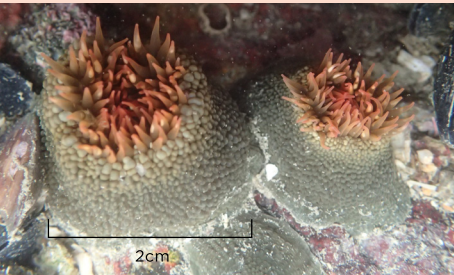

Patelloida saccharina
雞爪擬帽貝
Sugar Limpet

Siphonaria laciniosa
花松螺(假帽貝/假蛾)
False Limpet

帽貝卵團
Egg Masses of Limpet

Capitulum mitella
龜足茗荷/有柄藤壺
Stalked Barnacle

Tetraclita japonica
日本笠藤壺
Acorn Barnacle

Ligia exotica
奇異海蟑螂
Sea Slater

Holothuria leucospilota
紫輪參
Black Burrowing Sea Cucumber

Holothuria leucospilota
玉足海參/烏參
Stained Sea cucumber

Anthocidaris crassispina
紫海膽
Purple Sea Urchin

Salmacis sphaeroides
雜色角孔海膽
Green-spined Sea Urchin

Spheractis cheungae
洞球海葵
Sea Anemones

Anthopleura dixoniana
狄氏襟疣海葵
Sea Anemones

水母
Jelly Fish

海鞘
Sea Squirt

Bathygobius meggitti
香港深鰕虎魚/梅氏深鰕虎魚
Meggitt's goby

Sebastes marmoratus
石九公/褐莖鮋
Marbled Rockfish

蝌蚪
Tadpole