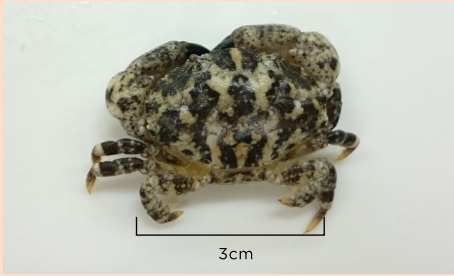

Septifer virgatus

條紋隔貽貝
Purplish Bifurcate Mussel

Saccostrea cucullata

石蠶/僧帽牡蠣
Rock Oyster

海牛
Sea Slug

Aplysia oculifera
雜斑海兔
Eyed sea hare

Cellana sp.
笠螺(帽貝/嫁蛾)
True Limpet

Patelloida pygmaea
花帽青螺(帽貝/嫁蛾)
True Limpet

Patelloida saccharina
雞爪擬帽貝
Sugar Limpet

Siphonaria laciniosa
花松螺(假帽貝/假蛾)
False Limpet

帽貝卵團
Egg Masses of Limpet

Capitulum mitella
龜足茗荷/有柄藤壺
Stalked Barnacle

Tetraclita japonica
日本笠藤壺
Acorn Barnacle

Ligia exotica
奇異海蟑螂
Sea Slater

磯蚤
Sandhopper

Pagurus dubius
寄居蟹
Hermit Crab

parasesarma pictum
斑點相手蟹
Sesamid Crab

Leptodius exaratus
火紅皺蟹/溝痕皺蟹
Xanthid Crab

Metopograpsus sp.
大額蟹
Grapsid Crab

Thalamita danae
少刺短槳蟹
Portunid Crab

Gaetice depressus
平背蜞
Varumid Crab

Holothuria leucospilota
紫輪參
Black Burrowing Sea Cucumber

Holothuria leucospilota
玉足海參/烏參
Stained Sea cucumber

Anthocidaris crassispina
紫海膽
Purple Sea Urchin

Salmacis sphaeroides
雜色角孔海膽
Green-spined Sea Urchin