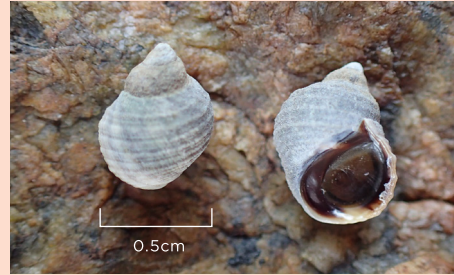

生物辨認冊

ORGANISM IDENTIFICATION KIT

岩岸

ROCKY SHORE

Echinolittorina trochoides

顆粒玉黍螺/瘤狀濱螺
Periwinkle

Echinolittorina radiata

輻射玉黍螺/平滑濱螺
Periwinkle

Planaxis sulcatus

平軸螺
Planaxid Snail

Monodonta labio

單齒螺
Common Top Shell

Nerita albicilla

漁舟蜃螺
Ox-palate nerite

Chlorostoma sp.

高腰螺
Orange Top Shell