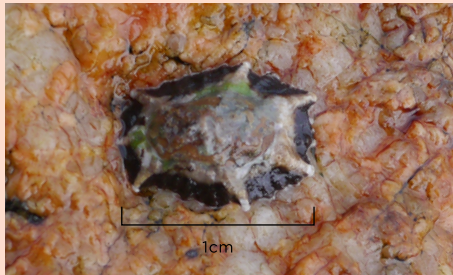

Thais clavigera

疣荔枝螺/蚵岩螺
Dog Whelk

Lunella coronata

粒花冠小月螺/蝶螺/渦紋螺
Coronate Moon Turban

Acanthopleura japonica

石蠶/石蟹
Chiton

Cypraea arabicus

阿文綫貝/阿拉伯寶貝
Giant Arabian Cowrie

Septifer virgatus

條紋隔貽貝
Purplish Bifurcate Mussel

Saccostrea cucullata

石蠶/僧帽牡蠣
Rock Oyster

海牛
Sea Slug

Aplysia oculifera
雜斑海兔
Eyed sea hare

Cellana sp.
笠螺(帽貝/嫁蛾)
True Limpet

Patelloida pygmaea
花帽青螺(帽貝/嫁蛾)
True Limpet

Patelloida saccharina
雞爪擬帽貝
Sugar Limpet

Siphonaria laciniosa
花松螺(假帽貝/假蛾)
False Limpet

帽貝卵團
Egg Masses of Limpet

Capitulum mitella
龜足茗荷/有柄藤壺
Stalked Barnacle

Tetraclita japonica
日本笠藤壺
Acorn Barnacle

Ligia exotica
奇異海蟑螂
Sea Slater