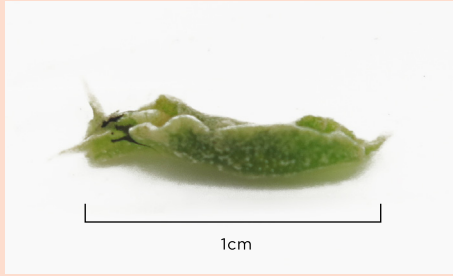

Septifer virgatus

條紋隔貽貝
Purplish Bifurcate Mussel

Saccostrea cucullata

石蠶/僧帽牡蠣
Rock Oyster

海牛
Sea Slug

Aplysia oculifera
雜斑海兔
Eyed sea hare

Cellana sp.
笠螺(帽貝/嫁蛾)
True Limpet

Patelloida pygmaea
花帽青螺(帽貝/嫁蛾)
True Limpet

Patelloida saccharina
雞爪擬帽貝
Sugar Limpet

Siphonaria laciniosa
花松螺(假帽貝/假蛾)
False Limpet

帽貝卵團
Egg Masses of Limpet

Capitulum mitella
龜足茗荷/有柄藤壺
Stalked Barnacle

Tetraclita japonica
日本笠藤壺
Acorn Barnacle

Ligia exotica
奇異海蟑螂
Sea Slater