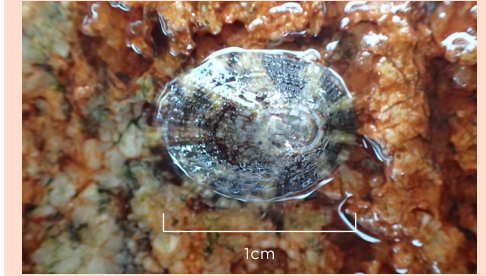

Thais clavigera

疣荔枝螺/蚵岩螺
Dog Whelk

Lunella coronata

粒花冠小月螺/蝶螺/渦紋螺
Coronate Moon Turban

Acanthopleura japonica

石蠶/石蟹
Chiton

Cypraea arabicus

阿文綫貝/阿拉伯寶貝
Giant Arabian Cowrie

Septifer virgatus

條紋隔貽貝
Purplish Bifurcate Mussel

Saccostrea cucullata

石蠶/僧帽牡蠣
Rock Oyster

海牛
Sea Slug

Aplysia oculifera
雜斑海兔
Eyed sea hare

Cellana sp.
笠螺(帽貝/嫁蛾)
True Limpet

Patelloida pygmaea
花帽青螺(帽貝/嫁蛾)
True Limpet

Patelloida saccharina
雞爪擬帽貝
Sugar Limpet

Siphonaria laciniosa
花松螺(假帽貝/假蛾)
False Limpet

帽貝卵團
Egg Masses of Limpet

Capitulum mitella
龜足茗荷/有柄藤壺
Stalked Barnacle

Tetraclita japonica
日本笠藤壺
Acorn Barnacle

Ligia exotica
奇異海蟑螂
Sea Slater