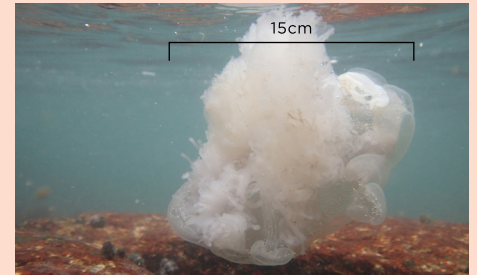

Holothuria leucospilota
紫輪參
Black Burrowing Sea Cucumber

Holothuria leucospilota
玉足海參/烏參
Stained Sea cucumber

Anthocidaris crassispina
紫海膽
Purple Sea Urchin

Salmacis sphaeroides
雜色角孔海膽
Green-spined Sea Urchin

Spheractis cheungae
洞球海葵
Sea Anemones

Anthopleura dixoniana
狄氏襟疣海葵
Sea Anemones

水母
Jelly Fish

海鞘
Sea Squirt

Bathygobius meggitti
香港深鰕虎魚/梅氏深鰕虎魚
Meggitt's goby

Sebastes marmoratus
石九公/褐莖鮋
Marbled Rockfish

蝌蚪
Tadpole