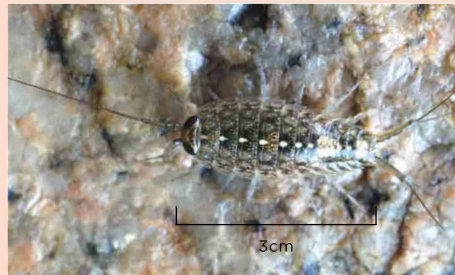

Septifer virgatus

條紋隔貽貝
Purplish Bifurcate Mussel

Saccostrea cucullata

石蠶/僧帽牡蠣
Rock Oyster

海牛
Sea Slug

Aplysia oculifera
雜斑海兔
Eyed sea hare

Cellana sp.
笠螺(帽貝/嫁蛾)
True Limpet

Patelloida pygmaea
花帽青螺(帽貝/嫁蛾)
True Limpet

Patelloida saccharina
雞爪擬帽貝
Sugar Limpet

Siphonaria laciniosa
花松螺(假帽貝/假蛾)
False Limpet

帽貝卵團
Egg Masses of Limpet

Capitulum mitella
龜足茗荷/有柄藤壺
Stalked Barnacle

Tetraclita japonica
日本笠藤壺
Acorn Barnacle

Ligia exotica
奇異海蟑螂
Sea Slater