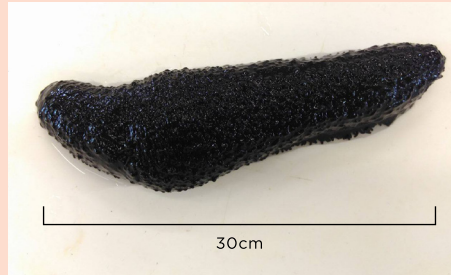

Holothuria leucospilota
玉足海參/烏參
Stained Sea cucumber