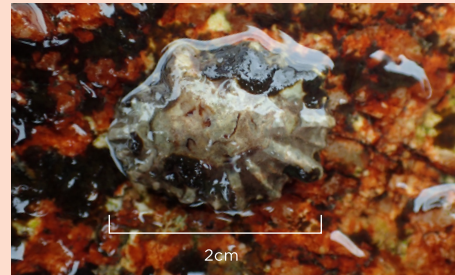

Septifer virgatus

條紋隔貽貝
Purplish Bifurcate Mussel

Saccostrea cucullata

石蠶/僧帽牡蠣
Rock Oyster

海牛
Sea Slug

Aplysia oculifera
雜斑海兔
Eyed sea hare

Cellana sp.
笠螺(帽貝/嫁蛾)
True Limpet

Patelloida pygmaea
花帽青螺(帽貝/嫁蛾)
True Limpet

Patelloida saccharina
雞爪擬帽貝
Sugar Limpet

Siphonaria laciniosa
花松螺(假帽貝/假蛾)
False Limpet

帽貝卵團
Egg Masses of Limpet

Capitulum mitella
龜足茗荷/有柄藤壺
Stalked Barnacle

Tetraclita japonica
日本笠藤壺
Acorn Barnacle

Ligia exotica
奇異海蟑螂
Sea Slater