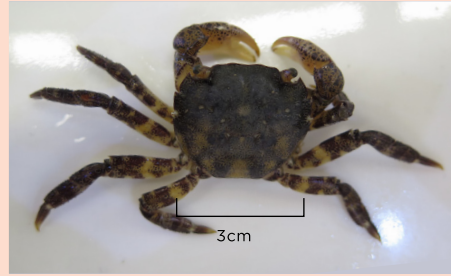

Septifer virgatus

條紋隔貽貝
Purplish Bifurcate Mussel

Saccostrea cucullata

石蠶/僧帽牡蠣
Rock Oyster

海牛
Sea Slug

Aplysia oculifera
雜斑海兔
Eyed sea hare

Cellana sp.
笠螺(帽貝/嫁蛾)
True Limpet

Patelloida pygmaea
花帽青螺(帽貝/嫁蛾)
True Limpet

Patelloida saccharina
雞爪擬帽貝
Sugar Limpet

Siphonaria laciniosa
花松螺(假帽貝/假蛾)
False Limpet

帽貝卵團
Egg Masses of Limpet

Capitulum mitella
龜足茗荷/有柄藤壺
Stalked Barnacle

Tetraclita japonica
日本笠藤壺
Acorn Barnacle

Ligia exotica
奇異海蟑螂
Sea Slater

磯蚤
Sandhopper

Pagurus dubius
寄居蟹
Hermit Crab

parasesarma pictum
斑點相手蟹
Sesamid Crab

Leptodius exaratus
火紅皺蟹/溝痕皺蟹
Xanthid Crab

Metopograpsus sp.
大額蟹
Grapsid Crab

Thalamita danae
少刺短槳蟹
Portunid Crab

Gaetice depressus
平背蜞
Varumid Crab

Holothuria leucospilota
紫輪參
Black Burrowing Sea Cucumber

Holothuria leucospilota
玉足海參/烏參
Stained Sea cucumber

Anthocidaris crassispina
紫海膽
Purple Sea Urchin

Salmacis sphaeroides
雜色角孔海膽
Green-spined Sea Urchin