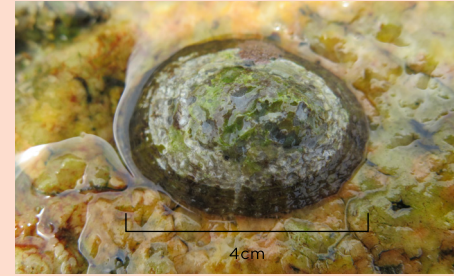

Thais clavigera

疣荔枝螺/蚵岩螺
Dog Whelk

Lunella coronata

粒花冠小月螺/蝶螺/渦紋螺
Coronate Moon Turban

Acanthopleura japonica

石蠶/石蟹
Chiton

Cypraea arabicus

阿文綫貝/阿拉伯寶貝
Giant Arabian Cowrie

Septifer virgatus

條紋隔貽貝
Purplish Bifurcate Mussel

Saccostrea cucullata

石蠶/僧帽牡蠣
Rock Oyster

海牛
Sea Slug

Aplysia oculifera
雜斑海兔
Eyed sea hare

Cellana sp.
笠螺(帽貝/嫁蛾)
True Limpet

Patelloida pygmaea
花帽青螺(帽貝/嫁蛾)
True Limpet

Patelloida saccharina
雞爪擬帽貝
Sugar Limpet

Siphonaria laciniosa
花松螺(假帽貝/假蛾)
False Limpet

帽貝卵團
Egg Masses of Limpet

Capitulum mitella
龜足茗荷/有柄藤壺
Stalked Barnacle

Tetraclita japonica
日本笠藤壺
Acorn Barnacle

Ligia exotica
奇異海蟑螂
Sea Slater