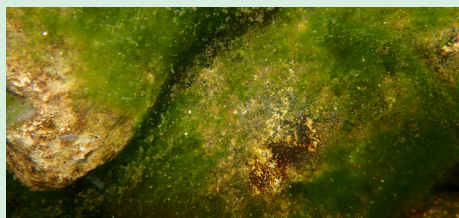

Holothuria leucospilota
紫輪參
Black Burrowing Sea Cucumber

Holothuria leucospilota
玉足海參/烏參
Stained Sea cucumber

Anthocidaris crassispina
紫海膽
Purple Sea Urchin

Salmacis sphaeroides
雜色角孔海膽
Green-spined Sea Urchin

Spheractis cheungae
洞球海葵
Sea Anemones

Anthopleura dixoniana
狄氏襟疣海葵
Sea Anemones

水母
Jelly Fish

海鞘
Sea Squirt

Bathygobius meggitti
香港深鰕虎魚/梅氏深鰕虎魚
Meggitt's goby

Sebastes marmoratus
石九公/褐莖鮋
Marbled Rockfish

蝌蚪
Tadpole

Hydroides sp.
管蟲
Tube worm

 *Enteromorpha* sp.
浒藻(綠藻) Green Algae

 *Ulva* sp.
蠟菜(綠藻)(石莖藻) Green Algae

 *Pterocladia tenuis*
細翼枝菜 Brown Algae

 *Hildenbrandia* sp.
紅藻 Red Algae

 *Corallina* sp.
粉紅藻 Pink Algae