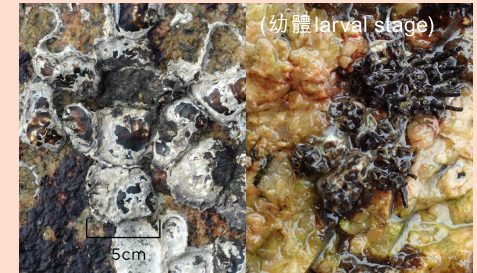

Planaxis sulcatus

平軸螺
Planaxid Snail

Monodonta labio

單齒螺
Common Top Shell

Nerita albicilla

漁舟蜃螺
Ox-palate nerite

Chlorostoma sp.

高腰螺
Orange Top Shell

Thais clavigera

疣荔枝螺/蚵岩螺
Dog Whelk

Lunella coronata

粒花冠小月螺/蝶螺/渦紋螺
Coronate Moon Turban

Acanthopleura japonica

石蠶/石蟹
Chiton

Cypraea arabicus

阿文綫貝/阿拉伯寶貝
Giant Arabian Cowrie

Septifer virgatus

條紋隔貽貝
Purplish Bifurcate Mussel

Saccostrea cucullata

石蠶/僧帽牡蠣
Rock Oyster

海牛
Sea Slug

Aplysia oculifera
雜斑海兔
Eyed sea hare

Cellana sp.
笠螺(帽貝/嫁蛾)
True Limpet

Patelloida pygmaea
花帽青螺(帽貝/嫁蛾)
True Limpet