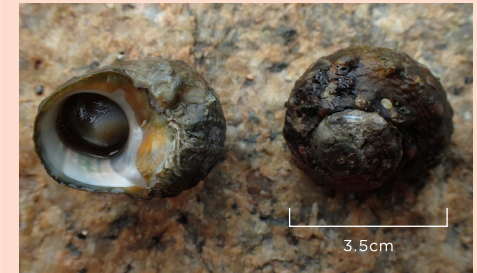

生物辨認冊

ORGANISM IDENTIFICATION KIT

岩岸

ROCKY SHORE

Echinolittorina trochoides

顆粒玉黍螺/瘤狀濱螺
Periwinkle

Echinolittorina radiata

輻射玉黍螺/平滑濱螺
Periwinkle

Planaxis sulcatus

平軸螺
Planaxid Snail

Monodonta labio

單齒螺
Common Top Shell

Nerita albicilla

漁舟蜃螺
Ox-palate nerite

Chlorostoma sp.

高腰螺
Orange Top Shell

Thais clavigera

疣荔枝螺/蚵岩螺
Dog Whelk

Lunella coronata

粒花冠小月螺/蝶螺/渦紋螺
Coronate Moon Turban

Acanthopleura japonica

石蠶/石蟹
Chiton

Cypraea arabicus

阿文綫貝/阿拉伯寶貝
Giant Arabian Cowrie

Septifer virgatus

條紋隔貽貝
Purplish Bifurcate Mussel

Saccostrea cucullata

石蠶/僧帽牡蠣
Rock Oyster

海牛
Sea Slug

Aplysia oculifera
雜斑海兔
Eyed sea hare

Cellana sp.
笠螺(帽貝/嫁蛾)
True Limpet

Patelloida pygmaea
花帽青螺(帽貝/嫁蛾)
True Limpet