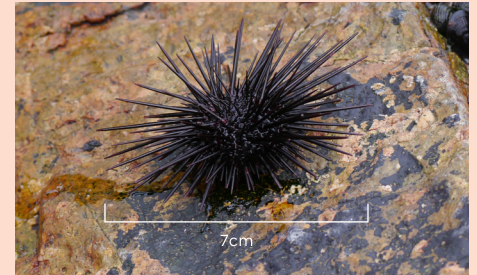

Patelloida saccharina
雞爪擬帽貝
Sugar Limpet

Siphonaria laciniosa
花松螺(假帽貝/假蛾)
False Limpet

帽貝卵團
Egg Masses of Limpet

Capitulum mitella
龜足茗荷/有柄藤壺
Stalked Barnacle

Tetraclita japonica
日本笠藤壺
Acorn Barnacle

Ligia exotica
奇異海蟑螂
Sea Slater

磯蚤
Sandhopper

Pagurus dubius
寄居蟹
Hermit Crab

parasesarma pictum
斑點相手蟹
Sesamid Crab

Leptodius exaratus
火紅皺蟹/溝痕皺蟹
Xanthid Crab

Metopograpsus sp.
大額蟹
Grapsid Crab

Thalamita danae
少刺短槳蟹
Portunid Crab

Gaetice depressus
平背蜞
Varumid Crab

Holothuria leucospilota
紫輪參
Black Burrowing Sea Cucumber

Holothuria leucospilota
玉足海參/烏參
Stained Sea cucumber

Anthocidaris crassispina
紫海膽
Purple Sea Urchin

Salmacis sphaeroides
雜色角孔海膽
Green-spined Sea Urchin