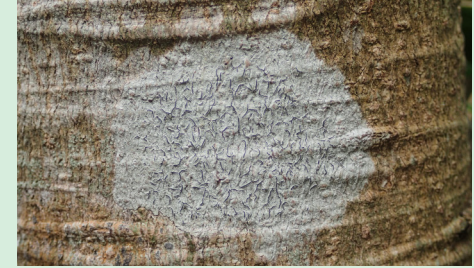

Graphis librata
離生文字衣 Script Lichen
文字衣科 Graphidaceae