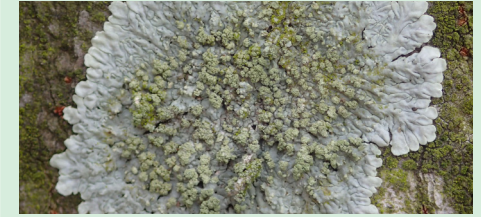

Trypethelium eluteriae
乳嘴衣
乳嘴衣科 Trypetheliaceae

Lecanora leprosa
癩屑茶漬 Rim Lichen
茶漬科 Lecanoraceae

***Buellia* sp.**
Disc Lichen
黑瘤衣科 *Buellia* sp.

***Lepraria* sp.**
癩屑衣屬/癩皮衣 Dust Lichen

Dirinaria picta
彩脊衣 Dirinaria
蜈蚣衣科 Physciaceae

***Protococcus* sp.**
原球藻屬 Green algae

***Trentepohlia* sp.**
橘色藻屬 Green algae

***Bauhinia x blakeana* Dunn.**
洋紫荊 Hong Kong Orchid

Casuarina equisetifolia
木麻黃 Horsetail Tree

 *Hibiscus tiliaceus*
黃槿 Cuban Bast