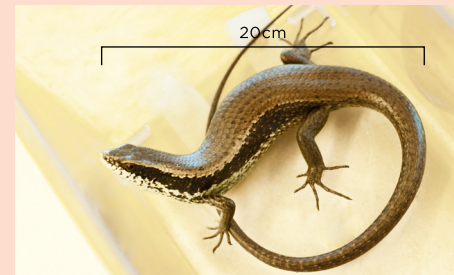

Sawfly (Larve)

Araneus mitifus

黑斑圓蛛

Orb-web spider

葉蟎

Spider mites

蛞蝓

Slug

Duttaphrynus melanostictus

黑眶蟾蜍

Common Toad

Eutropis longicaudata

長尾南蜥

Long-tailed Skink

Calotes versicolor

變色樹蜥

Changeable Lizard

Catharanthus
長春花 Periwinkle

Youngia japonica
黃鵪菜/日本苦蕒菜 Hawk's Beard

Bidens alba
白花鬼針草 Shepherd's Needles

Bidens pilosa
鬼針草 Black jack

Eupatorium catarium
假臭草

Emilia sonchifolia
一點紅/雞腳草 Tassel-flower