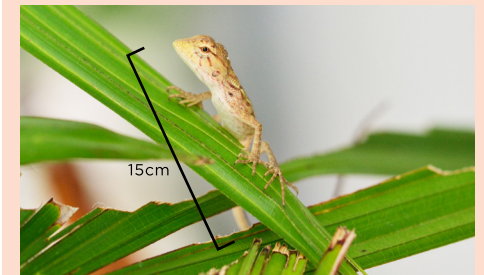

Duttaphrynus melanostictus

黑眶蟾蜍

Common Toad

Eutropis longicaudata

長尾南蜥

Long-tailed Skink

Calotes versicolor

變色樹蜥

Changeable Lizard

Catharanthus
長春花 Periwinkle

Youngia japonica
黃鵪菜/日本苦蕒菜 Hawk's Beard

Bidens alba
白花鬼針草 Shepherd's Needles

Bidens pilosa
鬼針草 Black jack

Eupatorium catarium
假臭草

Emilia sonchifolia
一點紅/雞腳草 Tassel-flower