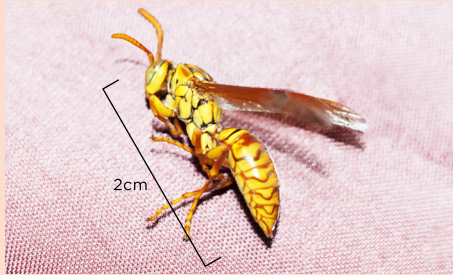

Geometridae sp.
尺蛾(幼蟲)
Moth (larve)

Pieris canidia
東方菜粉蝶幼蟲
Larve of Cabbage White

Ariadae ariadne
波紋蝶幼蟲
Larve of Angled Castor

Cyana interrogationis
橘紅雪苔蛾
Footman Moth

Sphingidae sp.
天蛾科/飛蛾
Hawkmoth

Trithemis festiva
慶褐蜻
Indigo Drogwing

Apis cerma
東方蜜蜂
Eastern Honey Bee

Megascolia azurea
天藍土蜂
Scoliid Wasp

Parapolybia indica
印度異腹胡蜂
Paper Wasp

Polistes olivaceus

果馬蜂

Common paper wasp

Tenthredinidae sp.

葉蜂(幼蟲)

Sawfly (Larve)

Araneus mitifus

黑斑圓蛛

Orb-web spider

葉蟎

Spider mites

蛞蝓

Slug