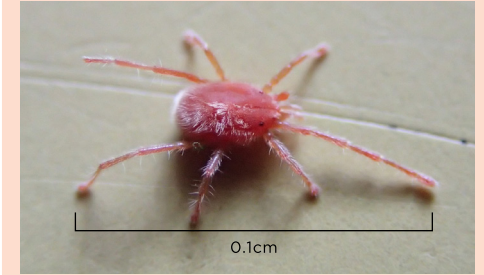

Apis cerma
東方蜜蜂
Eastern Honey Bee

Megascolia azurea
天藍土蜂
Scoliid Wasp

Parapolybia indica
印度異腹胡蜂
Paper Wasp

Polistes olivaceus

果馬蜂

Common paper wasp

Tenthredinidae sp.

葉蜂(幼蟲)

Sawfly (Larve)

Araneus mitifus

黑斑圓蛛

Orb-web spider

葉蟎

Spider mites

蛞蝓

Slug

Duttaphrynus melanostictus

黑眶蟾蜍

Common Toad

Eutropis longicaudata

長尾南蜥

Long-tailed Skink

Calotes versicolor

變色樹蜥