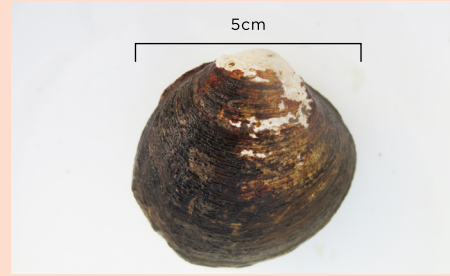

生物辨認冊

ORGANISM IDENTIFICATION KIT

芝麻灣

CHI MA WAN

Batillaria zonalis
縱帶灘棲螺
Sand Snail

Cerithidea cingulata
珠帶擬蟹守螺
Cerith Shell

Cerithidea rhizophorarum
紅樹擬蟹守螺
Cerith Shell

Terebralia sulcata
溝紋筍光螺
Large mangrove snail

Nassarius festivus
秀麗織紋螺
Festive Nassa

Marcia hiantina
裂紋格特蛤
Gaping Venus Clam

Tapes sp.
綴錦蛤
Carpet Shell

Tapes sp.
綴錦蛤
Carpet Shell

Littoraria melanostoma
黑口濱螺
Black-mouth Littorine

Perna viridis
翡翠貽貝(青口/孔雀蛤)
Asian green Mussel

Soletellina diphos
紫貝

Meretrix meretrix
文蛤
Asian hard clam

Donax sp.
櫻蛤

Cyclina sinensis
青蛤
Carpet Shell

Pitar sulfureum
柱狀卵蛤

Scapharca cornea
角毛蚶
Bloody Cockle

Anomalocardia aquamosa
鱗杓拿蛤
False Cockle

Anomalocardia flexuosa
曲崎心蛤
False Cockle

Isognomon ehippium
扁平牡蠣
Oyster

Saccostrea cucullata
石蠔/僧帽牡蠣
Rock Oyster

Clithon oualaniensis
奧萊彩螺
Nerites

Natica sp.
玉螺
Moon shell

Diadumene lineata
縱條磯海葵
Orange-striped green anemone

Styela plicata
海鞘
Sea Squirt