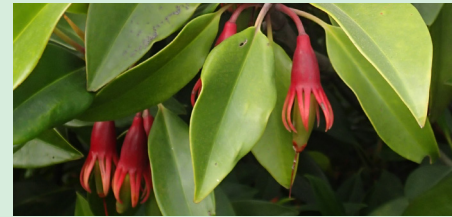

Periophthalmus cantonensis
彈塗魚
Mud-skipper

Megabalanus volcano
刺巨藤壺
Barnacle

寄居蟹
Hermit Crab

Uca crassipes
粗腿綠眼招潮蟹 (雄性)
Fiddler Crab

Uca lactea
清白招潮蟹 (雄性)
Fiddler Crab

Uca borealis
北方凹指招潮蟹 (雄性)
Fiddler Crab

Uca borealis
北方凹指招潮蟹 (雌性)
Fiddler Crab

Nemertea
帶狀蟲
Ribbon Worm

polychaetes
沙蠶

Scylla paramamosain
鋸緣青蟹 / 奄仔蟹
Mud Crab

Metopograpsus frontalis
寬額大額蟹
Grapsid Crab

Tmethypoecoelis ceratophora
角眼切腹蟹
Buddhist Crab

Macaranga tanarius
血桐 Elephant's Ear

Sapium sebiferum
烏柏 Chinese Tallow Tree

Kandelia obovata
秋茄樹/水筆仔 Kandelia

Lumnitzera racemosa
欖李 Lumnitzera

Bruguiera gymnorrhiza
木欖 Many-petaled Mangrove

Aegiceras corniculatum
桐花樹/蠟燭果