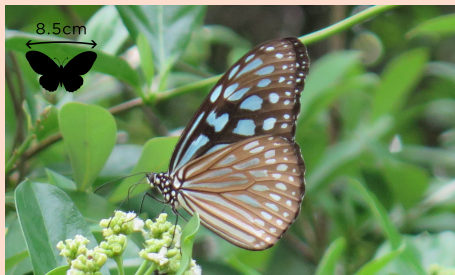

Ideopsis similis
擬漪斑蝶
Ceylon Blue Glaasy Tiger