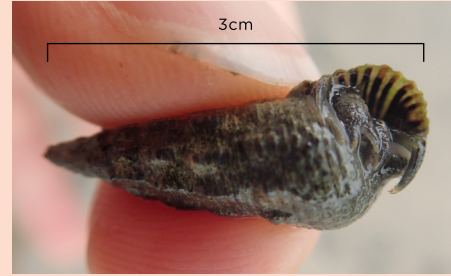

Soletellina diphos
紫貝

Meretrix meretrix
文蛤
Asian hard clam

Donax sp.
櫻蛤

Cyclina sinensis
青蛤
Carpet Shell

Pitar sulfureum
柱狀卵蛤

Scapharca cornea
角毛蚶
Bloody Cockle

Anomalocardia aquamosa
鱗杓拿蛤
False Cockle

Anomalocardia flexuosa
曲崎心蛤
False Cockle

Isognomon ehippium
扁平牡蠣
Oyster

Saccostrea cucullata
石蠔/僧帽牡蠣
Rock Oyster

Clithon oualaniensis
奧萊彩螺
Nerites

Natica sp.
玉螺
Moon shell

Diadumene lineata
縱條磯海葵
Orange-striped green anemone

Styela plicata
海鞘
Sea Squirt

Periophthalmus cantonensis
彈塗魚
Mud-skipper

Megabalanus volcano
刺巨藤壺
Barnacle

寄居蟹
Hermit Crab

Uca crassipes
粗腿綠眼招潮蟹 (雄性)
Fiddler Crab

Uca lactea
清白招潮蟹 (雄性)
Fiddler Crab

Uca borealis
北方凹指招潮蟹 (雄性)
Fiddler Crab