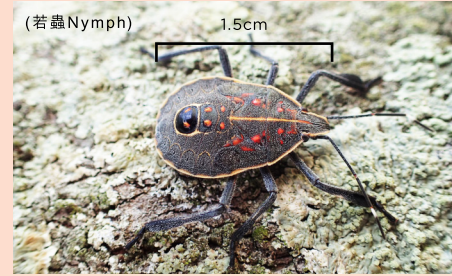

絲狀藻
Filamentous Algae

Paspalum vaginatum
海雀稗 Seashore paspalum

Limonium sinense
補血草 Sea Lavender

Acrostichum aureum
鸚蕨 Leather fern

Bubalus bubalis
水牛
Domestic Water Buffalo

Erthesina fullo
麻皮蝽
Tallow Stink Bug

Erthesina fullo
麻皮蝽
Tallow Stink Bug

Orgyia postica
小白紋毒蛾(幼蟲)
Erebid Moth (Larva)

Lampides boeticus
亮灰蝶
Pea Blue

Mahathala ameria
瑪灰蝶
Falcate Oak Blue

Mycalesis zonata
平頂眉眼蝶
South China Bush Brown

Tirumla limniace
青斑蝶
Blue Tiger