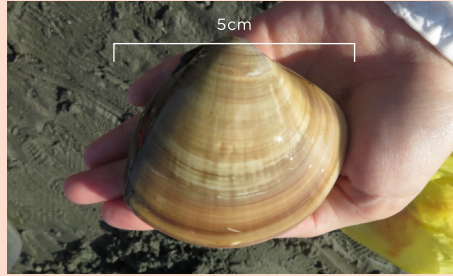

Soletellina diphos
紫貝

Meretrix meretrix
文蛤
Asian hard clam

Donax sp.
櫻蛤

Cyclina sinensis
青蛤
Carpet Shell

Pitar sulfureum
柱狀卵蛤

Scapharca cornea
角毛蚶
Bloody Cockle

Anomalocardia aquamosa
鱗杓拿蛤
False Cockle

Anomalocardia flexuosa
曲崎心蛤
False Cockle

Isognomon ehippium
扁平牡蠣
Oyster

Saccostrea cucullata
石蠔/僧帽牡蠣
Rock Oyster

Clithon oualaniensis
奧萊彩螺
Nerites

Natica sp.
玉螺
Moon shell

Diadumene lineata
縱條磯海葵
Orange-striped green anemone

Styela plicata
海鞘
Sea Squirt