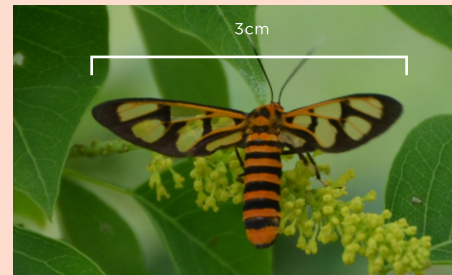

Amata grotei
黃體鹿蛾
Grote's Wasp Moth