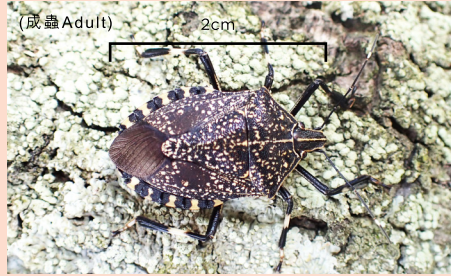

Acanthus ilicifolius
老鼠筋 Spiny Bears Breech

Rhus succedanea
木蠟樹/野漆樹 Wax Tree

Pandanus tectorius
露兜樹/假菠蘿 Screw Pine

Hibiscus tiliaceus
黃槿 Cuban Bast

Suaeda australis
南方鹼蓬 South Sea-blite

Clerodendrum inerme
苦郎樹

絲狀藻
Filamentous Algae

Paspalum vaginatum
海雀稗 Seashore paspalum

Limonium sinense
補血草 Sea Lavender

Acrostichum aureum
鸚蕨 Leather fern

Bubalus bubalis
水牛
Domestic Water Buffalo

Erthesina fullo
麻皮蝽
Tallow Stink Bug

Erthesina fullo
麻皮蝽
Tallow Stink Bug

Orgyia postica
小白紋毒蛾(幼蟲)
Erebid Moth (Larva)

Lampides boeticus
亮灰蝶
Pea Blue

Mahathala ameria
瑪灰蝶
Falcate Oak Blue

Mycalesis zonata
平頂眉眼蝶
South China Bush Brown

Tirumla limniace
青斑蝶
Blue Tiger